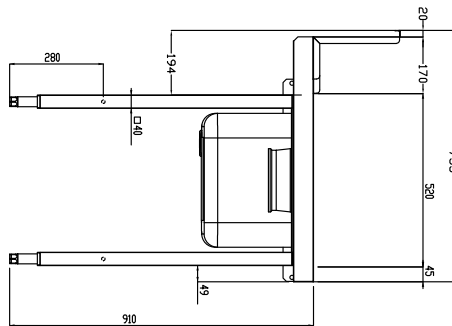

Tavolo di prelavaggio con vasca e foro di scarico, carico sinistra vs destra, 1200 mm

Descrizione

Articolo N°

Costruzione in acciaio inox AISI 304. Paraspruzzi h 300 mm. Dimensione vasca 500x400xh300 mm con tubo troppo pieno, foro di scarico. Gambe tubolari a sezione quadrata 40x40 mm su piedini regolabili. Direzione cestello: da sinistra a destra.

Sostenibilità

- Piedini in acciaio inox di 50 mm regolabili in altezza per convogliare l'acqua nella cesto trascinato.

Accessori opzionali

- Coppia di gambe posteriori per scaffale montato a pavimento PNC 855296
- Raschietto a forma di mezzaluna per lo sbarazzo PNC 855297
- - NOT TRANSLATED - PNC 855379
- - NOT TRANSLATED - PNC 855380
- - NOT TRANSLATED - PNC 855381
- Rubinetto con doccia di prelavaggio monoforo (da montare sul piano) PNC 855385
- Rubinetto con doccia di prelavaggio, leva a gomito e canna, monoforo (da montare sul piano) PNC 855386
- - NOT TRANSLATED - PNC 855389
- Ripiano inferiore per tavolo lavaggio, 1200 mm PNC 865352
- Kit per fissaggio a pavimento di 2 gambe quadre composto da 2 piedini con flange e tasselli. PNC 865386
- Tavolo ponte rimovibile, 800 mm PNC 865418
- Tavolo ponte rimovibile con foro, 800 mm PNC 865419
- Scaffale di stoccaggio a parete/ a pavimento, 1100 mm PNC 865420

Fronte

Lato

D = Scarico acqua

Alto

Informazioni chiave

 Dimensioni esterne,
 larghezza:

865411 (BHRPTBH12L) 1200 mm

 Dimensioni esterne,
 profondità:

755 mm

Dimensioni esterne, altezza:

1170 mm

Peso netto:

23 kg

Dimensioni alzatina, Altezza

260 mm

Dimensioni vasca