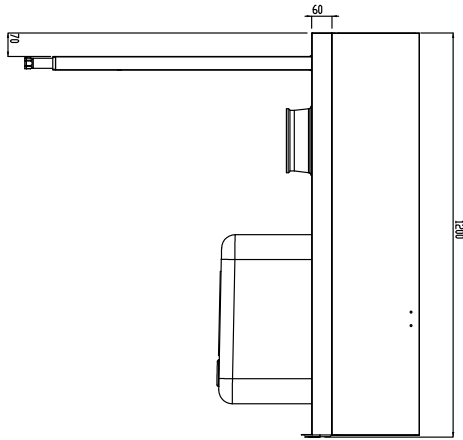

Tavolo di prelavaggio con vasca e foro di scarico, carico sinistra vs destra, 1200 mm

Descrizione

Articolo N°

Costruzione in acciaio inox AISI 304. Paraspruzzi h 300 mm. Dimensione vasca 500x400xh300 mm con tubo troppo pieno, foro di scarico. Gambe tubolari a sezione quadrata 40x40 mm su piedini regolabili. Direzione cestello: da sinistra a destra.

Sostenibilità

- Piedini in acciaio inox di 50 mm regolabili in altezza per convogliare l'acqua nella cesto trascinato.

Accessori opzionali

- Coppia di gambe posteriori per scaffale montato a pavimento PNC 855296
- Raschietto a forma di mezzaluna per lo sbarazzo PNC 855297
- - NOT TRANSLATED - PNC 855379
- - NOT TRANSLATED - PNC 855380
- - NOT TRANSLATED - PNC 855381
- Rubinetto con doccia di prelavaggio monoforo (da montare sul piano) PNC 855385
- Rubinetto con doccia di prelavaggio, leva a gomito e canna, monoforo (da montare sul piano) PNC 855386
- - NOT TRANSLATED - PNC 855389
- Ripiano inferiore per tavolo lavaggio, 1200 mm PNC 865352
- Kit per fissaggio a pavimento di 2 gambe quadre composto da 2 piedini con flange e tasselli. PNC 865386
- Tavolo ponte rimovibile, 800 mm PNC 865418
- Tavolo ponte rimovibile con foro, 800 mm PNC 865419
- Scaffale di stoccaggio a parete/ a pavimento, 1100 mm PNC 865420

Fronte

Lato

D = Scarico acqua

Alto

Informazioni chiave

 Dimensioni esterne,
 larghezza:

865411 (BHRPTBH12L) 1200 mm

 Dimensioni esterne,
 profondità:

755 mm

Dimensioni esterne, altezza:

1170 mm

Peso netto:

23 kg

Dimensioni alzatina, Altezza

260 mm

Dimensioni vasca