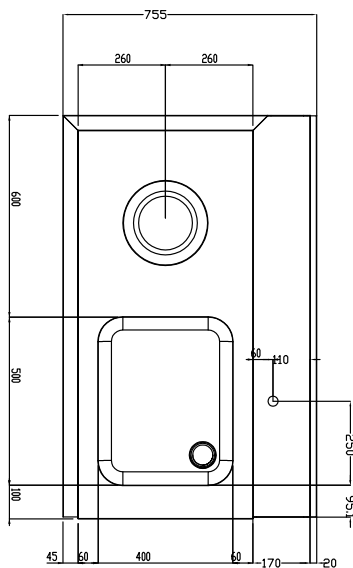

Tavolo di prelavaggio con vasca e foro di scarico, carico sinistra vs destra, 1200 mm

Descrizione

Articolo N°

Costruzione in acciaio inox AISI 304. Paraspruzzi h 300 mm. Dimensione vasca 500x400xh300 mm con tubo troppo pieno, foro di scarico. Gambe tubolari a sezione quadrata 40x40 mm su piedini regolabili. Direzione cestello: da sinistra a destra.

Costruzione

- Interamente in acciaio inox AISI 304.
- Piedini da 50 mm regolabili in altezza per garantire un perfetto allineamento e connessione con gli elementi della zona lavaggio.
- Dotato di foro per scraping.
- Alzatina inclusa.
- Piani completamente piegati con profilo anti-gocciolamento per una pulizia facile e sicura.
- Tutte le superfici lisce con finitura lucida.
- Gambe quadrate in tubolari da 40x40 mm in acciaio inox AISI 304.
- Devono essere fissati alla lavastoviglie e dotati di una coppia di piedini all'estremità.
- Disponibili come optional: ripiano inferiore, unità di pre-risciacquo, cesto filtro e raschietto per lo sbarazzo.

Fronte

Lato

D = Scarico acqua

Alto

Informazioni chiave

 Dimensioni esterne,
 larghezza:

865411 (BHRPTBH12L) 1200 mm

 Dimensioni esterne,
 profondità:

755 mm

Dimensioni esterne, altezza:

1170 mm

Peso netto:

23 kg

Dimensioni alzatina, Altezza

260 mm

Dimensioni vasca